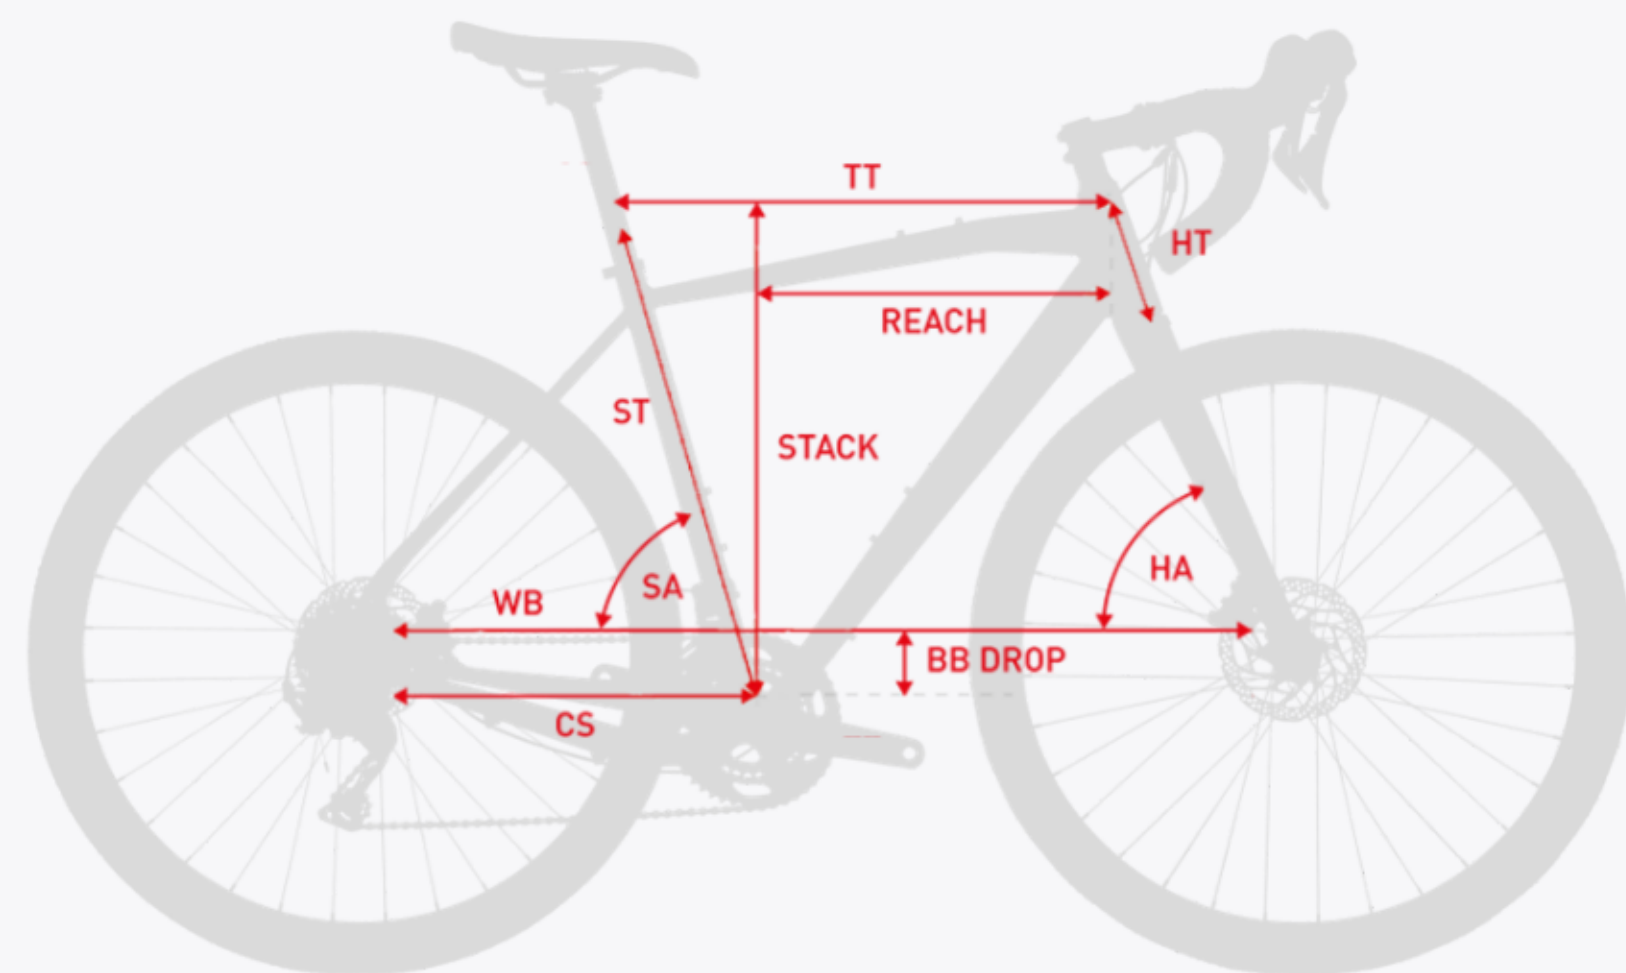

GEOMETRIA LEA JR 1.0

| ROZMIAR | OS (12') |
|-------------|----------|
| WZROST | 130-150 |
| ROZMIAR KÓŁ | 24" |
| FS (?) | 12 |
| ST (?) | 310 |
| TT (?) | 520 |
| HT (?) | 120 |
| SA (?) | 72 |
| HA (?) | 70 |
| CS (?) | 406 |
| WB (?) | 977 |
| REACH | 351 |
| STACK | 519 |
| BBDROP | 25 |