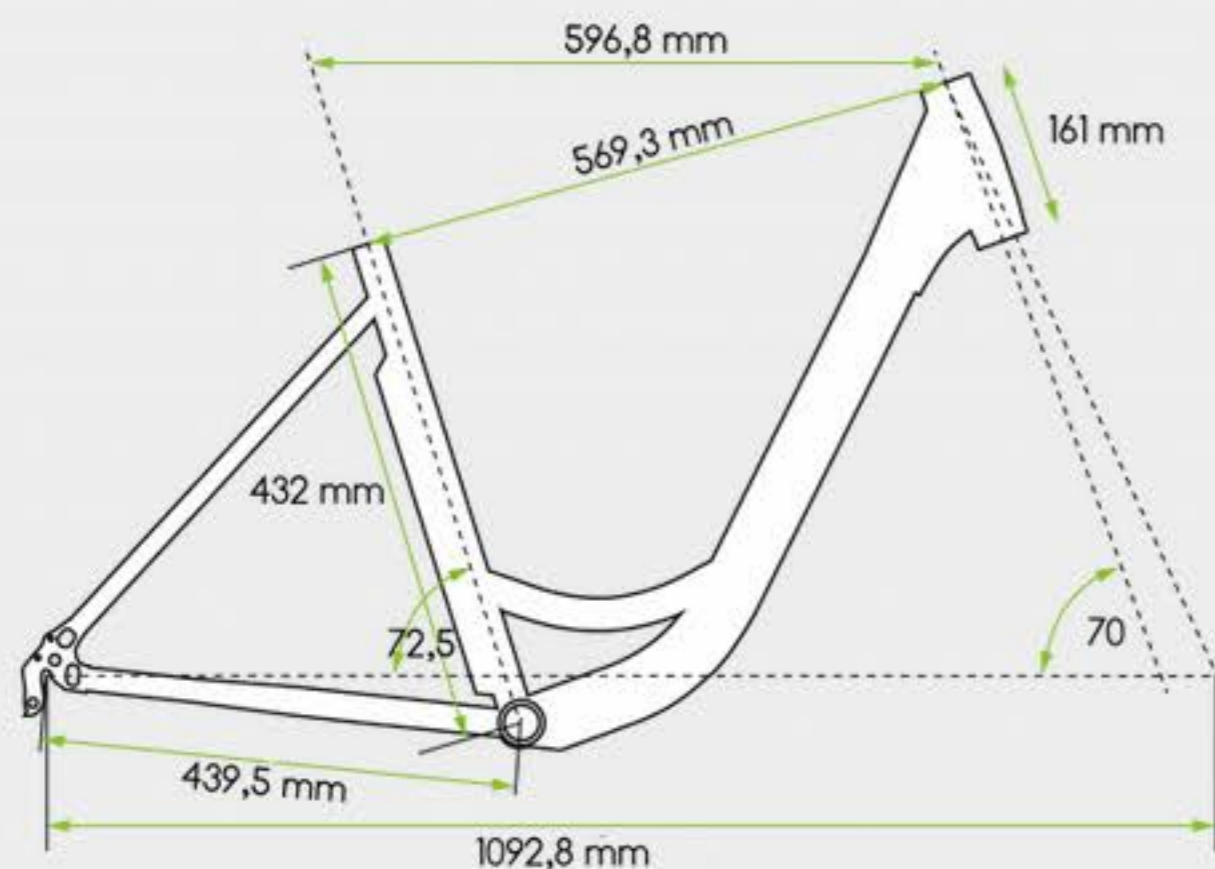

Specyfikacja szczegółowa

Dane techniczne roweru

System

LCD C600E - 6 trybów wspomagania jazdy, wskaźnik, prędkości, dystansu, baterii... z portem USB + manetka gazu,

Przerzutki

Shimano ALTUS - 7 biegów

Sztyca kierownicy

PROMAX MQ-525

Rama

19" aluminium

Siodło

Selle Royal 8231

Maks. obciążenie

125 kg (razem z bagażnikiem)

Piasta

Joytech 751DSE

Hamulce

V-brake PROMAX TX-117

Korba

PROWHEEL PRO-A42

Koło

28 cali, wzmocnione obręcze oraz nierdzewne szprychy

Kierownica

Impac Streetpac TwinSkin

Zawieszenie

SunTour CR8V

Waga

24 kg (aluminium)