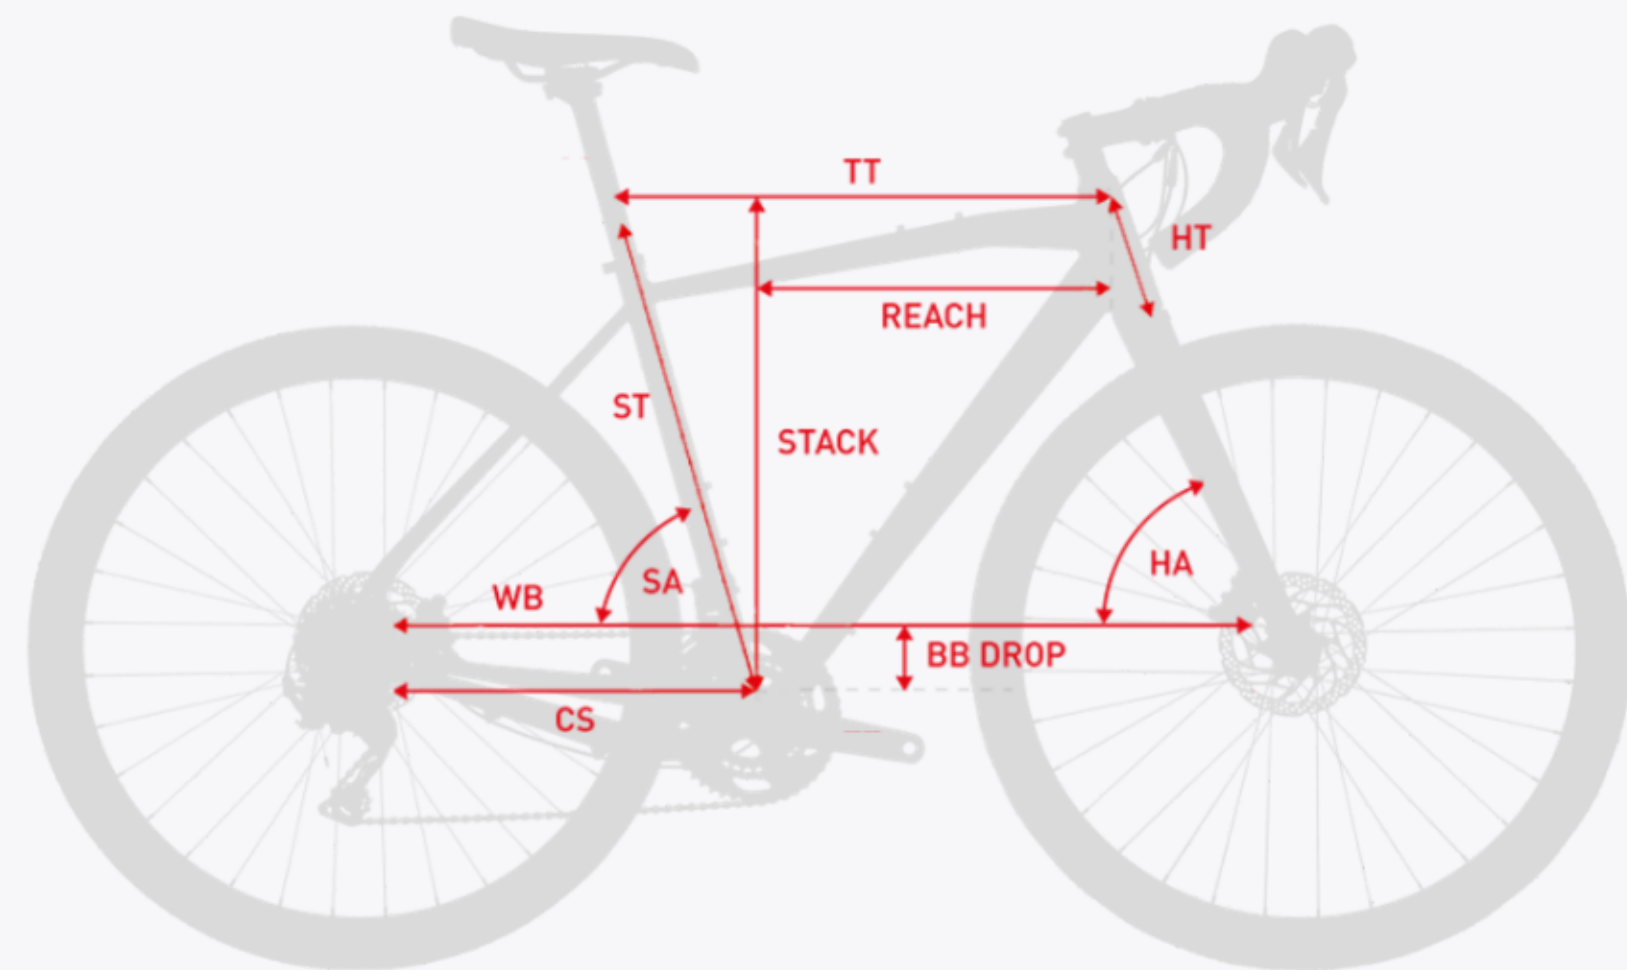

GEOMETRIA TRANS 5.0

ROZMIAR	S (17')	DM (17')	M (19')	DL (19')	L (21')	XL (23')
WZROST	158-170	158-170	168-180	168-180	178-190	188-200
ROZMIAR KÓŁ	28"	28"	28"	28"	28"	28"
FS ?	17	17	19	19	21	23
ST ?	430	430	480	480	530	580
TT ?	564,2	560	570	570	585	600
HT ?	140	140	140	140	140	160
SA ?	74	74	74	74	74	74
HA ?	70	70	70	70	70	70
CS ?	460	460	460	460	460	460
WB ?	1088,1	1083,9	1093,9	1093,9	1108,9	1125,3
REACH	389,2	385	395	395	410	419,6
STACK	610,1	610,1	610,1	610,1	610,1	628,9
BBDROP	60	60	60	60	60	60